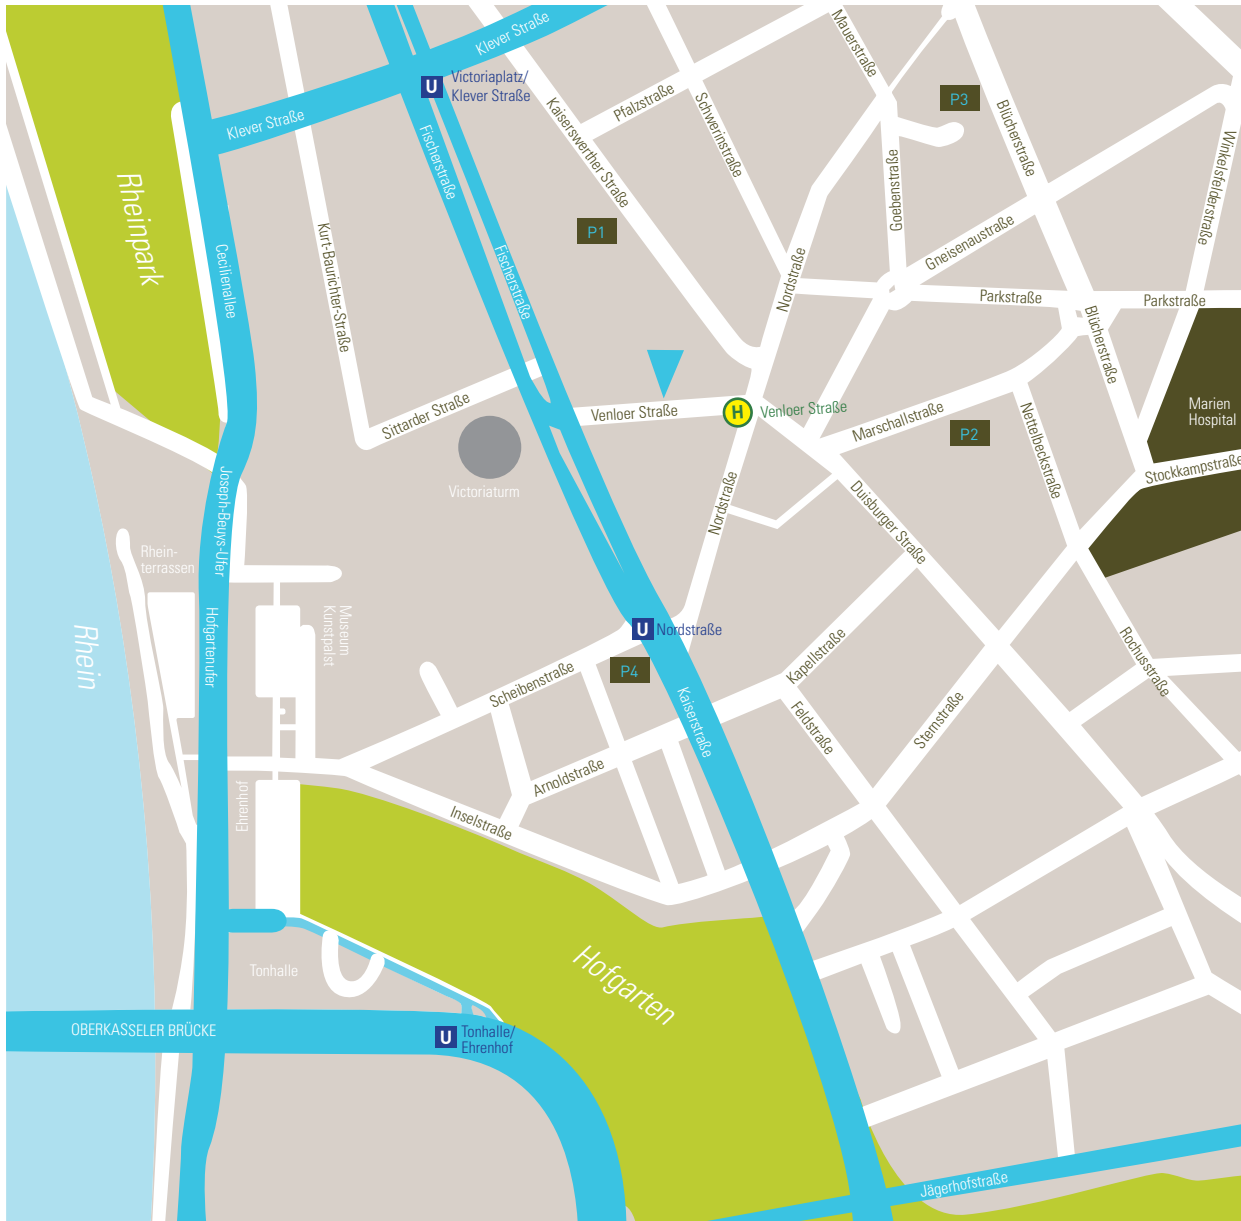

SO ERREICHEN SIE UNS.

MIT DEM AUTO

Aus Richtung Kaiserswerth/Golzheim

über die Fischerstraße und auf Höhe Victoria-Turm links in die Venloer Straße.

Aus Richtung Derendorf

über die Münsterstraße oder Roßstraße, dann rechts in die Klever Straße und links in die Mauerstraße.

Aus Richtung Stadtmitte

über die Kaiserstraße und nach der Shell-Tankstelle rechts in die Venloer Straße.

Aus Richtung Flingern/Düsseltal

vom Wehrhahn aus über die Adlerstraße, Vagedesstraße, Duisburger Straße.

Parkmöglichkeiten finden Sie mit etwas Glück in den umliegenden Straßen, auf jeden Fall aber in einem der vier Parkhäuser (auf der Karte P1 bis P4). Behindertenparkplätze befinden sich vor dem Haus.

MIT ÖFFENTLICHEN VERKEHRSMITTELN

Straßenbahnlinien 701, 707, 711 und 715 und Bus 722 bis Haltestelle „Venloer Straße“.

U-Bahnlinien U78 und U79 bis Haltestelle „Nordstraße“, Ausgang Nordstraße.